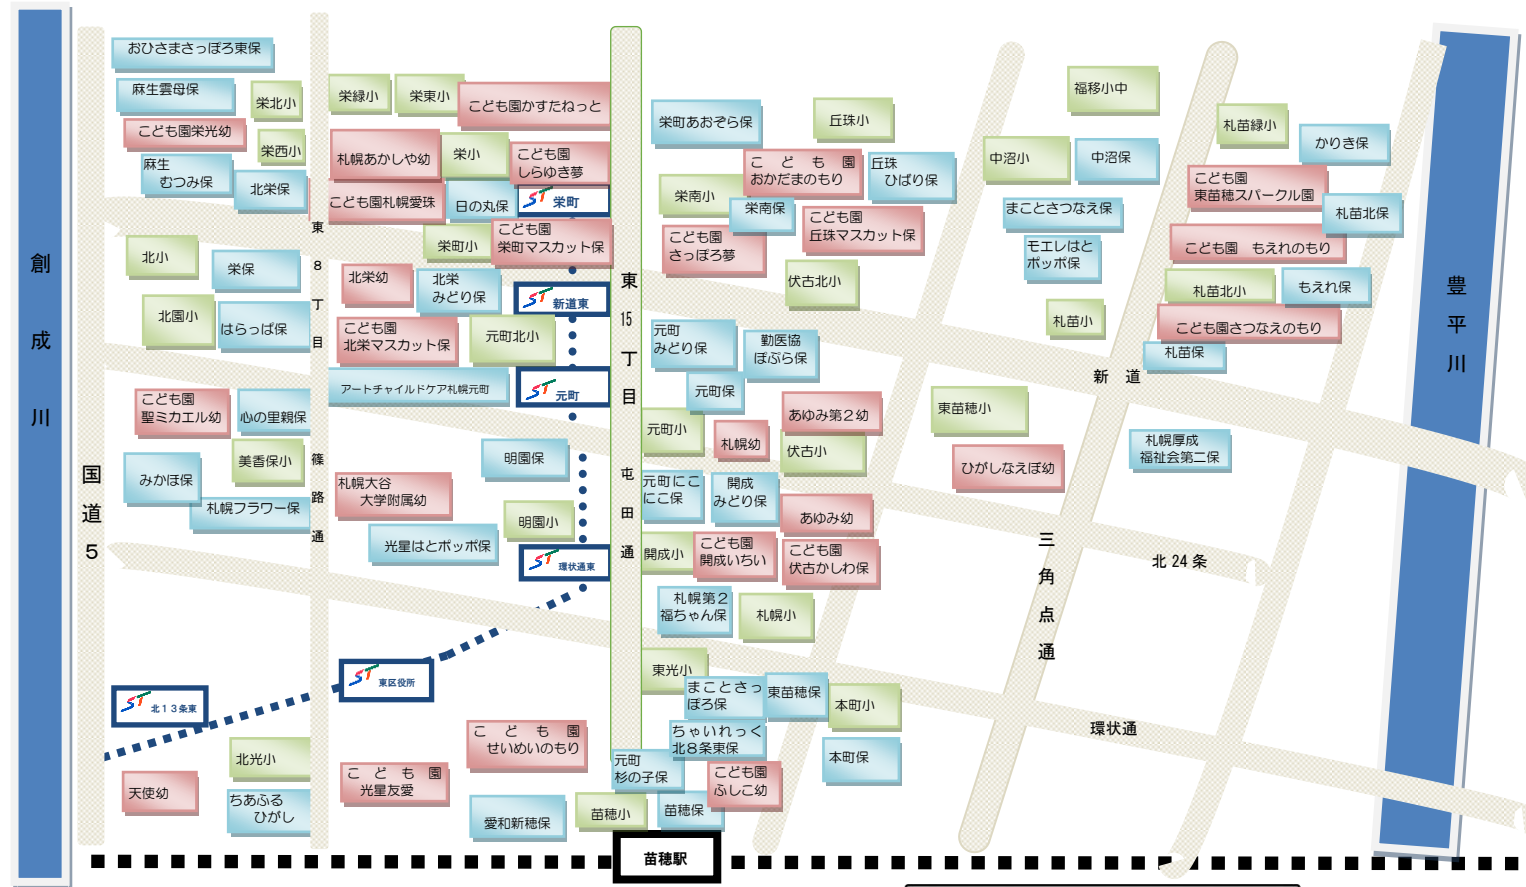

東区 幼稚園・認定こども園・保育園（所）・小学校マップ

幼稚園・認定こども園		
札幌大谷大学附属幼稚園	北16条東8丁目2-1	711-5888
認定こども園ふしこ幼稚園	本町1条5丁目1-15	781-1691
北栄幼稚園	北31条東9丁目1-6	731-4968
認定こども園栄光幼稚園	北44条東2丁目1-20	731-4681
認定こども園札幌愛珠	北38条東9丁目1-38	721-2253
天使幼稚園	北11条東2丁目2-1	742-3110
認定こども園聖ミカエル幼稚園	北19条東3丁目4-5	731-8705
あゆみ幼稚園	伏古7条5丁目5-5	782-6661
あゆみ第2幼稚園	伏古9条3丁目2-19	783-6006
札幌あかしや幼稚園	北44条東12丁目2-1	731-5037
認定こども園おかだまのもり	北37条東27丁目1-1	783-2233
認定こども園さつなえのもり	東苗穂8条3丁目3-20	791-3703
認定こども園せいめいのもり	北10条東14丁目2-8	721-6750
認定こども園もえれのもり	東苗穂11条2丁目7-1	790-1080
札幌幼稚園	北24条東18丁目4-37	781-6331
認定こども園かすたねと	北42条東15丁目1-23	733-5303
認定こども園さつぼろ夢	北36条東17丁目1-30	783-9614
認定こども園しらゆき夢	北46条東14丁目2-10	731-9614
光星友愛認定こども園	北12条東9丁目3-12	712-8883
開成いちい認定こども園	北21条東23丁目3-1	788-3961
伏古かしわ保育園	伏古4条4丁目2-9	782-9130
丘珠マスカット保育園	北36条東29丁目3-3	783-0723
栄町マスカット保育園	北37条東14丁目1-25	748-7875

保育園（所）		
苗穂保育園	北7条東18丁目1-8	711-4973
札幌厚成福祉会第二保育所	東苗穂5条3丁目3-45	781-6428
札幌第2福ちゃん保育園	北18条東16丁目2-13	781-5578
北栄保育園	北35条東5丁目2-1	731-5304
もえれ保育園	東雁来11条3丁目2-18	790-3715
元町杉の子保育園	北14条東16丁目1-31	781-4477
東苗穂保育園	本町2条6丁目3-7	781-8389
明園保育園	北23条東14丁目1-5	751-9354
日の丸保育園	北40条東9丁目3-15	751-0409
はらっぱ保育園	北27条東6丁目1-18	751-8593
丘珠ひばり保育園	丘珠町593-49	781-6680
心の里親保育園	北19条東6丁目1-5	711-1667
元町保育園	北27条東19丁目6-10	781-6332
開成みどり保育園	伏古7条2丁目3-3	780-2251
北栄みどり保育園	北32条東13丁目1-26	752-2221
元町みどり保育園	北27条東22丁目5-11	783-0011
栄保育園	北47条東7丁目2-13	751-7333
札幌フラワー保育園	北18条東6丁目1-30	741-5492
ちやいれっく北8条東保育園	北8条東19丁目2-7	769-9933
栄町あおぞら保育園	北43条東16丁目2-8	789-6230

このマップは、だいたいの所在地を示したものであり、距離などは実際とは異なります。御了承ください。